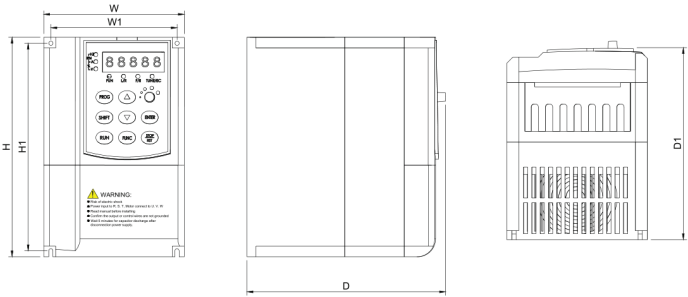

SY9000-7R5G-4	7.5	10	20.5	16
SY9000-011G-4	11.0	15	27.5	25
SY9000-015G-4	15.0	20	37.1	32
SY9000-018G-4	18.5	25	41.9	38
SY9000-022G-4	22	30	49.3	45
SY9000-030G-4	30	40	65.7	60
SY9000-037G-4	37	50	80.6	75
SY9000-045G-4	45	60	96.4	90
SY9000-055G-4	55	70	117.6	110
SY9000-075G-4	75	100	166.4	150
SY9000-093G-4	90	125	184.3	170
SY9000-110G-4	110	150	226.8	210
SY9000-132G-4	132	175	268.1	250
SY9000-160G-4	160	210	321.1	300
SY9000-185G-4	185	245	368.0	340
SY9000-200G-4	200	260	406.6	380
SY9000-220G-4	220	300	442.7	415
SY9000-250G-4	250	350	503.0	470
SY9000-280G-4	280	370	555.9	520
SY9000-315G-4	315	500	650.7	600
SY9000-355G-4	355	420	734.5	650
SY9000-400G-4	400	530	787.6	725
SY9000-450G-4	450	595	846.0	820
SY9000-500G-4	500	670	885.0	860
SY9000-560G-4	560	750	990.0	950
SY9000-630G-4	630	840	1150.0	1100

**شماتیک دستگاه و ابعاد آن :**

SY9000-004G-2-SY9000-022G-2-SY9000-007G-4-SY9000-075G-4and blow power class

SY9000-110G-4~SY9000-200G-4power classSY9000-185G-4~SY9000-400G-4

SY9000-004G-2~ SY9000-022G-2, SY9000-007G-4~SY9000-075G-4 and blow power class