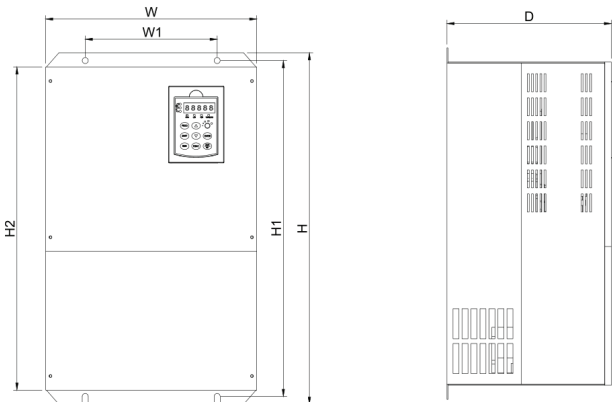

**شماتیک دستگاه و ابعاد آن :**

SY9000-004G-2-SY9000-022G-2-SY9000-007G-4-SY9000-075G-4and blow power class

SY9000-110G-4~SY9000-200G-4power classSY9000-185G-4~SY9000-400G-4

SY9000-004G-2~ SY9000-022G-2, SY9000-007G-4~SY9000-075G-4 and blow power class